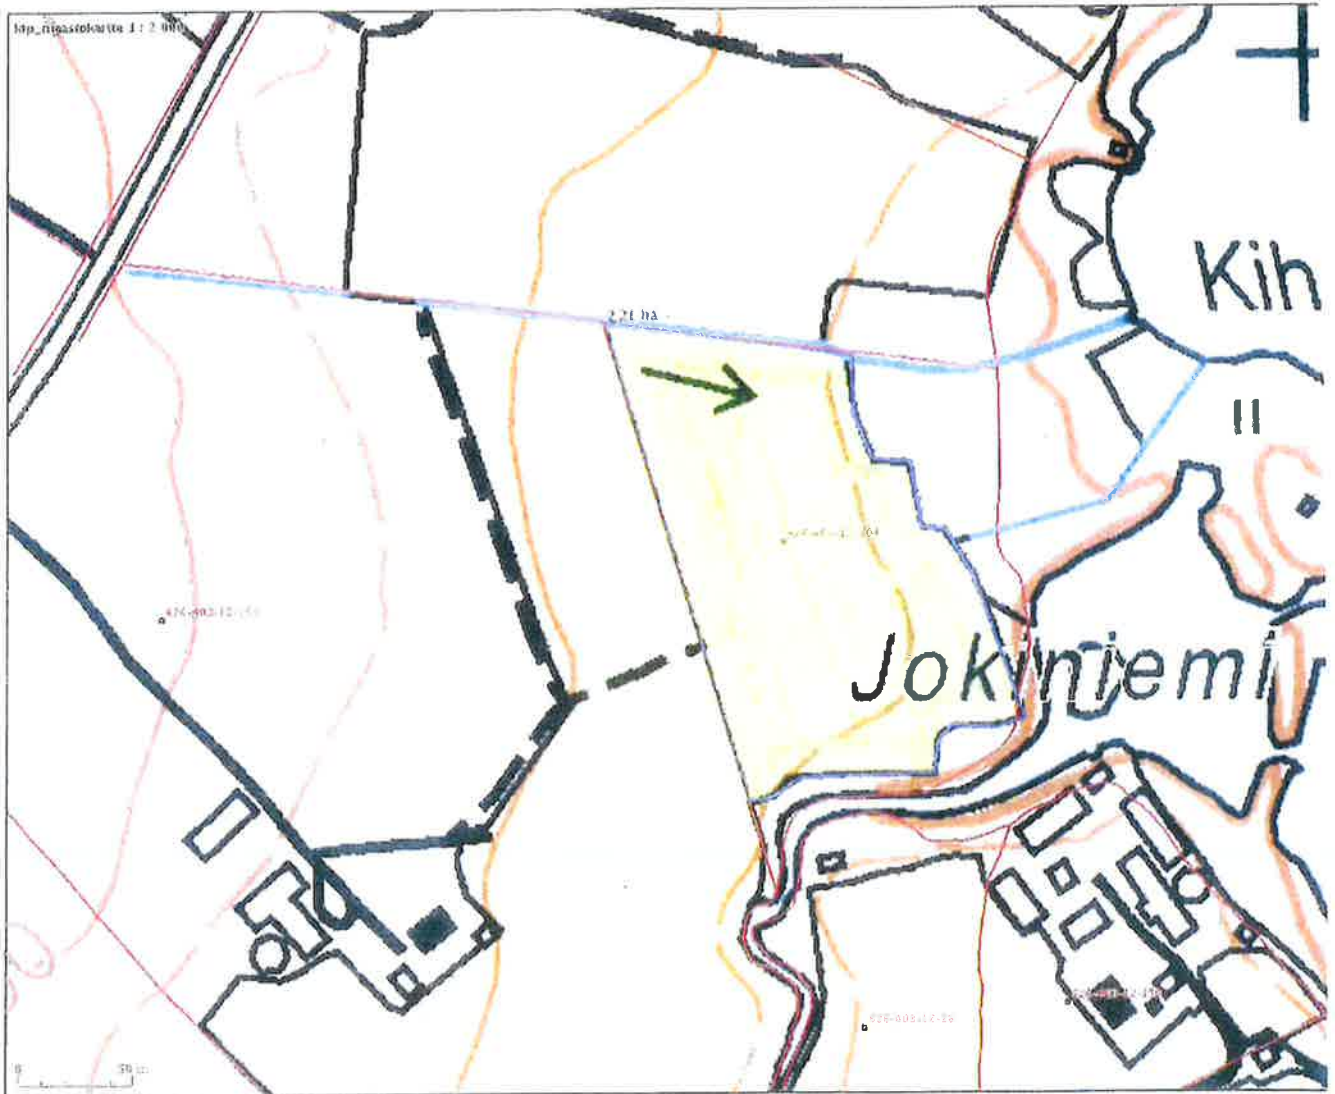

57620 2 21 1301

Karttatuloste
Tulostettu 11.12.2014

Tulosteen keskipisteen koordinaatit (ETRS-TM35FIN): N: 7064784 E: 448776
Tuloste ei ole mittatarkka